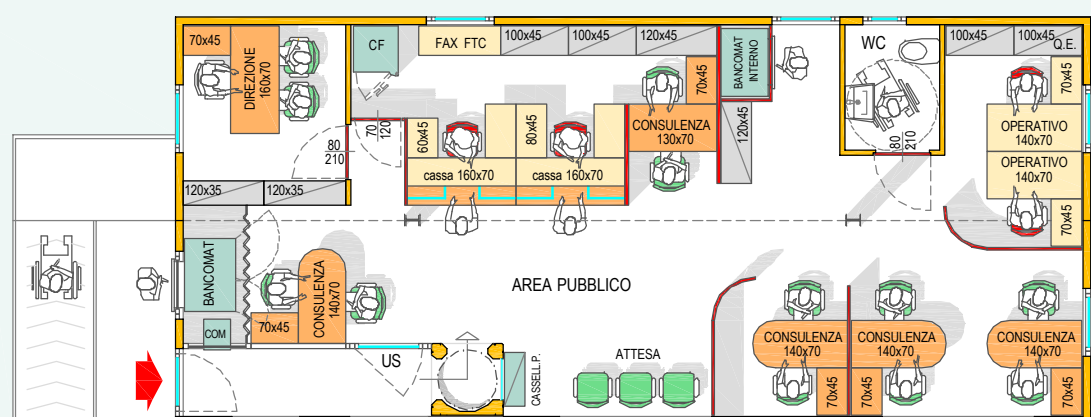

10 RISORSE

11 RISORSE

- Dimensioni Esterne (L x P x H) : mt. 13,50*6,00*3,40
- Altezza Interna : mt. 2,70
- Superficie Coperta : mq. 81,00
- Peso Complessivo (escl. Bancomat) : kg. 26.000
- Portata Struttura Pavimento : Kg./mq. 800
- Portata Struttura per Mezzi Forti : Kg./mq. 2.000
- Portata Colmo : Kg./mq. 250
- Spinta Vento : Kg./mq. 250
- Antiscismicità : S.12 (Scala Mercalli)
- Temperatura Esercizio : -15° / +45°