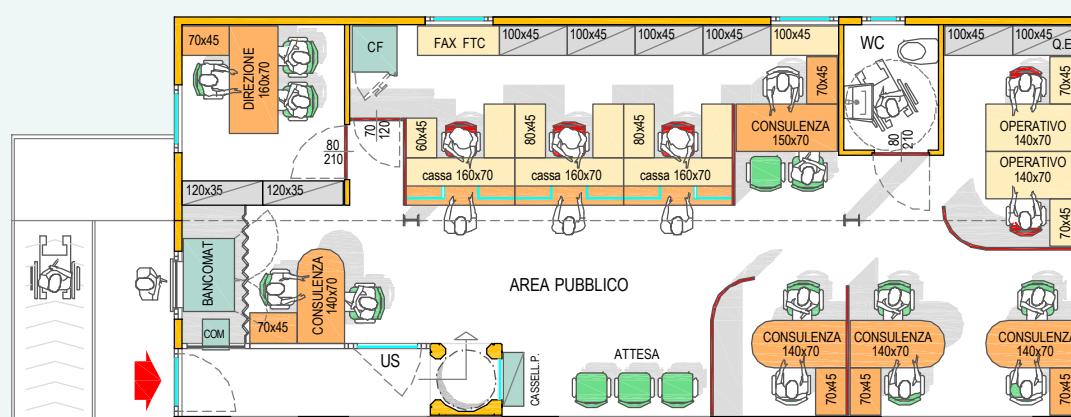

10 RISORSE

11 RISORSE

- Dimensioni Esterne (L x P x H) : mt. 13,50*6,00*3,40
- Altezza Interna : mt. 2,70
- Superficie Coperta : mq. 81,00
- Peso Complessivo (escl. Bancomat) : kg. 26.000
- Portata Struttura Pavimento : Kg./mq. 800
- Portata Struttura per Mezzi Forti : Kg./mq. 2.000
- Portata Colmo : Kg./mq. 250
- Spinta Vento : Kg./mq. 250
- Antiscismicità : S.12 (Scala Mercalli)
- Temperatura Esercizio : -15° / +45°