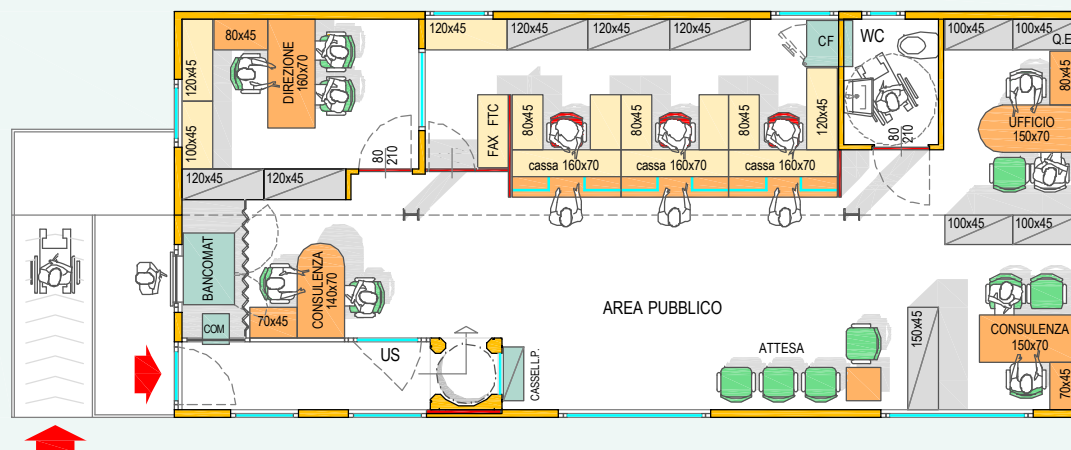

PRESTIBANK®

PREFABBRICATI BLINDATI
NOLEGGIO E PRODUZIONE BANCHE MOBILI
www.prestibank.it

MODULO BLINDATO 1350x600

ABACO RISORSE OPERATIVE
INGRESSO LATERALE

7 RISORSE

- Dimensioni Esterne (L x P x H) : mt. 13,50*6,00*3,40
- Altezza Interna : mt. 2,70
- Superficie Coperta : mq. 81,00
- Peso Complessivo (escl. Bancomat) : kg. 26.000
- Portata Struttura Pavimento : Kg./mq. 800
- Portata Struttura per Mezzi Forti : Kg./mq. 2.000
- Portata Colmo : Kg./mq. 250
- Spinta Vento : Kg./mq. 250
- Antiscismicità : S.12 (Scala Mercalli)
- Temperatura Esercizio : -15° / +45°

Meschiari ufficio

Meschiari ufficio S.r.l. via Morbidina 2/d, 41012 CARPI (MO)
T. 059 6228058 - F. 059 645470 - e-mail: info@prestibank.it