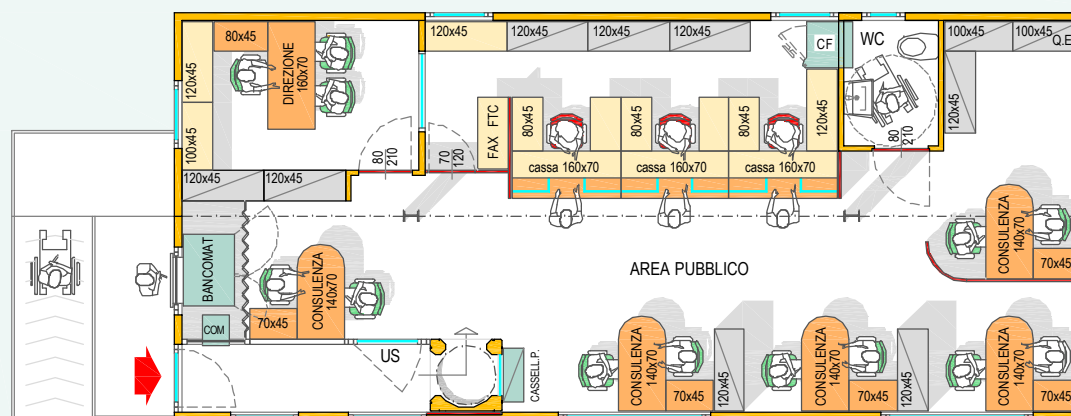

PRESTIBANK®

PREFABBRICATI BLINDATI
NOLEGGIO E PRODUZIONE BANCHE MOBILI
www.prestibank.it

MODULO BLINDATO 1350x600

ABACO RISORSE OPERATIVE
INGRESSO LATERALE

9 RISORSE

- Dimensioni Esterne (L x P x H) : mt. 13,50*6,00*3,40
- Altezza Interna : mt. 2,70
- Superficie Coperta : mq. 81,00
- Peso Complessivo (escl. Bancomat) : kg. 26.000
- Portata Struttura Pavimento : Kg./mq. 800
- Portata Struttura per Mezzi Forti : Kg./mq. 2.000
- Portata Colmo : Kg./mq. 250
- Spinta Vento : Kg./mq. 250
- Antiscismicità : S.12 (Scala Mercalli)
- Temperatura Esercizio : -15° / +45°

Meschiari ufficio

Meschiari ufficio S.r.l. via Morbidina 2/d, 41012 CARPI (MO)
T. 059 6228058 - F. 059 645470 - e-mail: info@prestibank.it