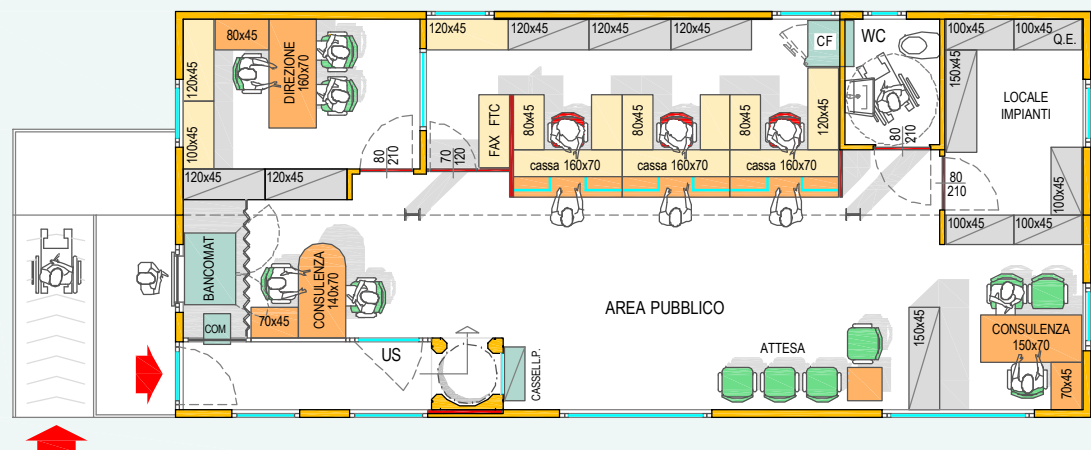

PRESTIBANK®

PREFABBRICATI BLINDATI
NOLEGGIO E PRODUZIONE BANCHE MOBILI
www.prestibank.it

MODULO BLINDATO 1350x600

ABACO RISORSE OPERATIVE
INGRESSO LATERALE

6 RISORSE