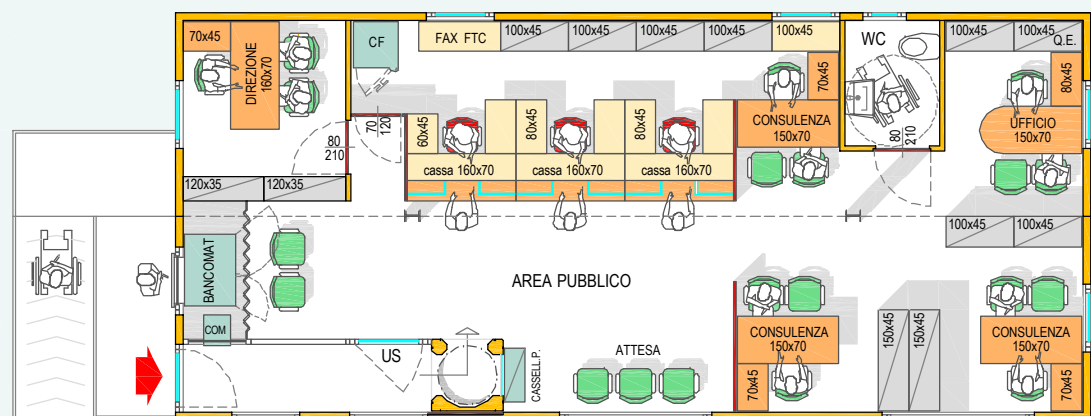

PRESTIBANK®

PREFABBRICATI BLINDATI
NOLEGGIO E PRODUZIONE BANCHE MOBILI
www.prestibank.it

MODULO BLINDATO 1350x600

ABACO RISORSE OPERATIVE
INGRESSO LATERALE

8 RISORSE

- Dimensioni Esterne (L x P x H) : mt. 13,50*6,00*3,40
- Altezza Interna : mt. 2,70
- Superficie Coperta : mq. 81,00
- Peso Complessivo (escl. Bancomat) : kg. 26.000
- Portata Struttura Pavimento : Kg./mq. 800
- Portata Struttura per Mezzi Forti : Kg./mq. 2.000
- Portata Colmo : Kg./mq. 250
- Spinta Vento : Kg./mq. 250
- Antiscismicità : S.12 (Scala Mercalli)
- Temperatura Esercizio : -15° / +45°

Meschiari ufficio

Meschiari ufficio S.r.l. via Morbidina 2/d, 41012 CARPI (MO)
T. 059 6228058 - F. 059 645470 - e-mail: info@prestibank.it