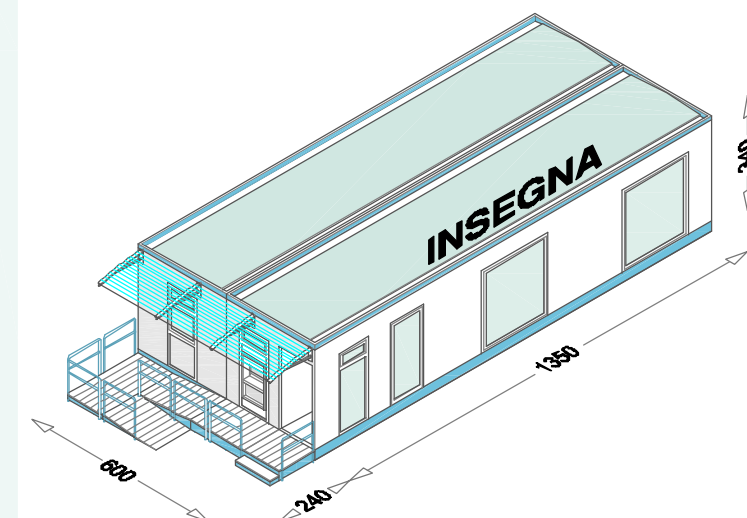

PRESTIBANK®

PREFABBRICATI BLINDATI
NOLEGGIO E PRODUZIONE BANCHE MOBILI
www.prestibank.it

MODULO BLINDATO 1350x600

ABACO RISORSE OPERATIVE
INGRESSO LATERALE

6 RISORSE

7 RISORSE

8 RISORSE

9 RISORSE

10 RISORSE

11 RISORSE

- Dimensioni Esterne (L x P x H) : mt. 13,50*6,00*3,40
- Altezza Interna : mt. 2,70
- Superficie Coperta : mq. 81,00
- Peso Complessivo (escl. Bancomat) : kg. 26.000
- Portata Struttura Pavimento : Kg./mq. 800
- Portata Struttura per Mezzi Forti : Kg./mq. 2.000
- Portata Colmo : Kg./mq. 250
- Spinta Vento : Kg./mq. 250
- Antiscismicità : S.12 (Scala Mercalli)
- Temperatura Esercizio : -15° / +45°